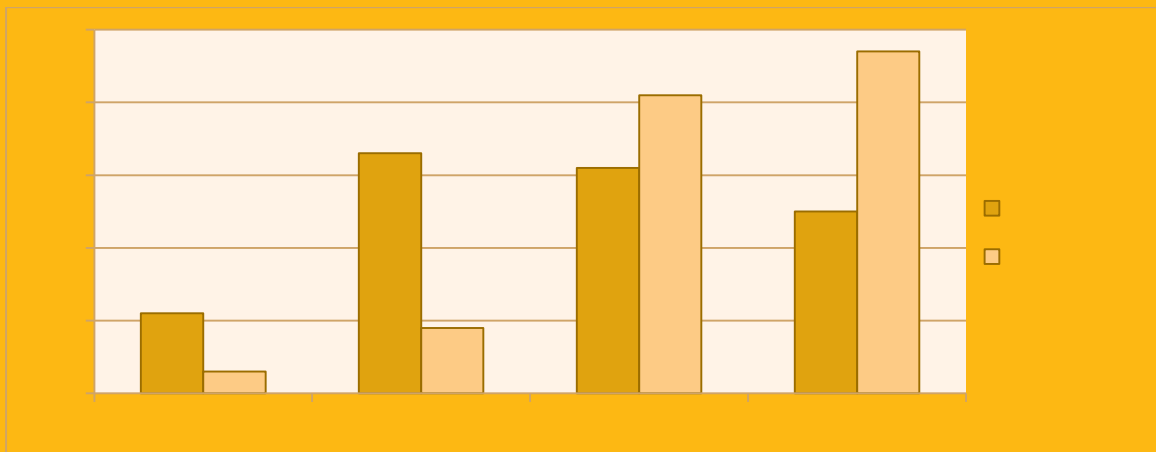

Preventie met combi-kracht

Arbo en HR steeds vaker samen als het gaat om preventie en ziekteverzuim. Neem bijvoorbeeld het bouwbedrijf, waar de veiligheidskundige in gesprek gaat met de KAM-coördinator en de HR-manager met de bedrijfsarts. Dat de schotten verdwijnen tussen HR en Arbo en tussen bedrijfsarts en veiligheidskundige bewijst de praktijk. Meer samenwerking leidt tot minder klachten en daarmee een lager ziekteverzuim.

Inhoud

Overzicht executive 1

Inhoud 2

Kop 1..... 3

Kop 1..... 4

Kop 1

Vervang deze teks door uw eigen tekst. U kunt ook de afbeelding aan de rechterkant vervangen door uw eigen afbeelding.

Kop 1

U kunt afbeeldingen invoegen. U kunt ook grafieken gebruiken die zijn gemaakt in Microsoft Excel.

Met SmartArt kunt u uw ideeën duidelijker overbrengen.