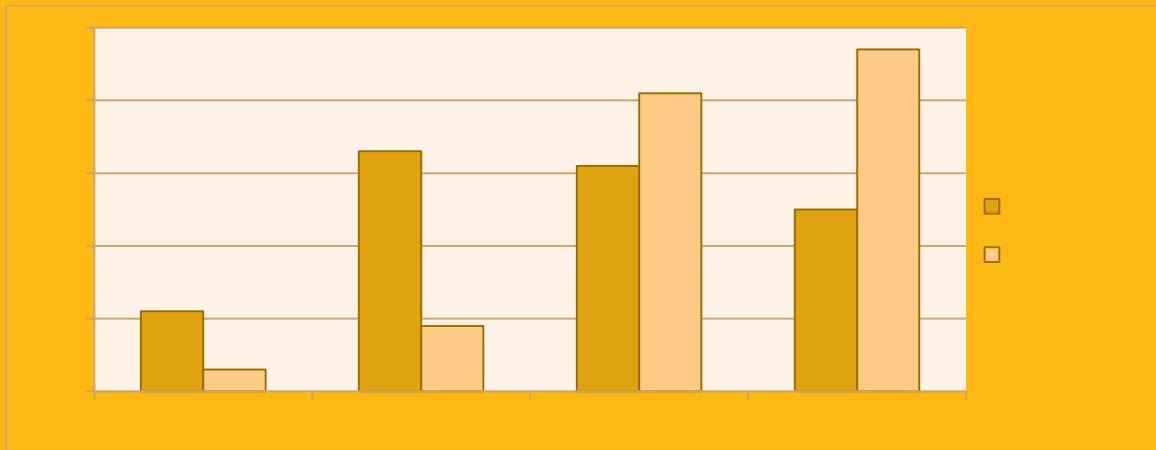

Preventie met combi-kracht

Arbo en HR steeds vaker samen als het gaat om preventie en ziekteverzuim. Neem bijvoorbeeld het bouwbedrijf, waar de veiligheidskundige in gesprek gaat met de KAM-coördinator en de HR-manager met de bedrijfsarts. Dat de schotten verdwijnen tussen HR en Arbo en tussen bedrijfsarts en veiligheidskundige bewijst de praktijk. Meer samenwerking leidt tot minder klachten en daarmee een lager ziekteverzuim.

Inhoud

Overzicht executive 1

Inhoud 2

Kop 1..... 3

Kop 1..... 4

Kop 1

Vervang deze teks door uw eigen tekst. U kunt ook de afbeelding aan de rechterkant vervangen door uw eigen afbeelding.

Kop 1

U kunt afbeeldingen invoegen. U kunt ook grafieken gebruiken die zijn gemaakt in Microsoft Excel.

Met SmartArt kunt u uw ideeën duidelijker overbrengen.